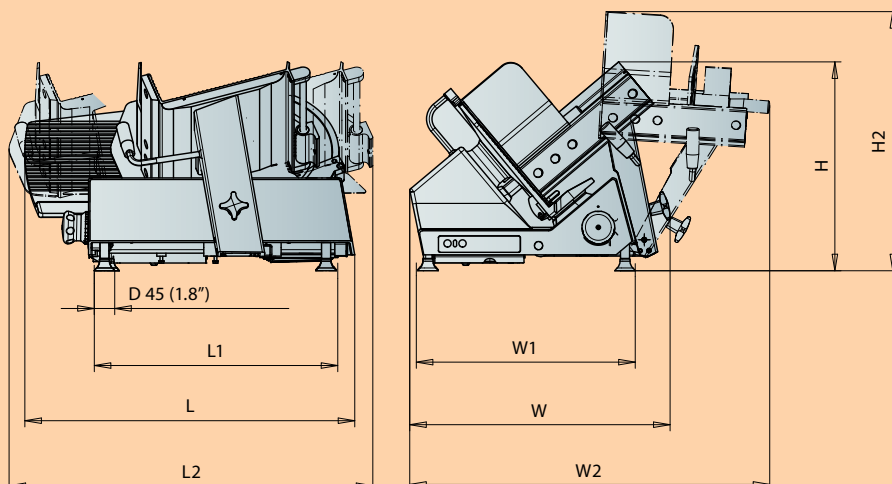

	GSP H 0°	GSP H 18° L	GSP H 25° L	GSP H 25° H
■ Prečnik noža	350 mm	330 mm	330 mm	330 mm
■ Brzina okretanja	266 obrtaja/min	255 obrtaja/min	319 obrtaja/min	319 obrtaja/min
■ Max. dimenzije proizvoda	Okrugli: 260 mm Visina: 246 mm Širina: 290 mm	Okrugli: 235 mm Visina: 188 mm Širina: 290 mm	Okrugli: 228 mm Visina: 160 mm Širina: 290 mm	Okrugli: 202 mm Visina: 1126 mm Širina: 290 mm
■ Osnova : L1 x W1	532 x 478 mm	532 x 478 mm	530 x 480 mm	530 x 480 mm
■ Spoljne dimenzije: L x W x H	725 x 570 x 470 mm	725 x 572,2 x 459 mm	725 x 587 x 571 mm	725 x 586 x 596 mm
■ Radni prostor: L2 x W2	770,3 x 786,4 mm	799,3 x 791 mm	799 x 899 mm	806 x 899 mm
■ Debljina odsečka	kontinualno podesiva od 0 do 24 mm	kontinualno podesiva od 0 do 24 mm	kontinualno podesiva od 0 do 24 mm	kontinualno podesiva od 0 do 24 mm
■ Nivo zaštite	IP 33	IP 33	IP 33	IP 33
■ Masa	43 kg	43 kg	43 kg	43 kg

Opcije

- **CeraClean**
The continuous clean
- Gravitacioni nosač
- Ručka za fiksiranje sa zaključavanjem
- Nagib nosača :
 - 0° (sa nožem prečnika 350 mm maksimizuje otvor za proizvod)
 - 18° L, 25° L, 25° H
- Nož :
 - **CeraClean**
The continuous clean
 - Perforirana oštrica (za sir)
 - Nazubljena oštrica (za hleb)
- Drška za podizanje
- Komfor paket
- Držač povrća
- Ravnalica za paradajz
- Dodatak proizvoda